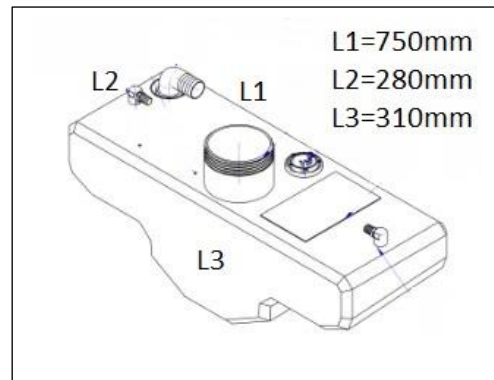

Per i pescanti e sfiato aggiungere un'altezza di 35mm

Capacity	Dimension (LxWxH)	Weight
Lt 9	cm. 38x21x14	kg 1
HPSC0122-xxx		

Capacity	Dimension (LxWxH)	Weight
Lt 22	cm. 44x27x26	kg 2
HPSC0108-xxx		

Capacity	Dimension (LxWxH)	Weight
Lt 26	cm. 40x30x30	kg 3,9
HPSC0216-xxx		

Capacity	Dimension (LxWxH)	Weight
Lt 30	cm. 40x25x32	kg 3,5
HPSN0001-xxx		

# SIC DIVISIONE ELETTRONICA

Capacity	Dimension (LxWxH)	Weight
Lt 32	cm. 75x28x31	kg ..
HPSC0200-xxx		

Capacity	Dimension (LxWxH)	Weight
Lt 35	cm. 70,9x39x29,8	kg 4
HPSC0127-xxx		

Capacity	Dimension (LxWxH)	Weight
Lt 36	cm. 69x26,5x28,5	kg 4
HPSB0040-xxx		

Capacity	Dimension (LxWxH)	Weight
Lt 38	cm.72,3x29,2x40,9	kg 5,6
HPSC0210-xxx		

Capacity	Dimension (LxWxH)	Weight
Lt 39	cm. 69x28,5x23	kg 4
HPSB0072-xxx		