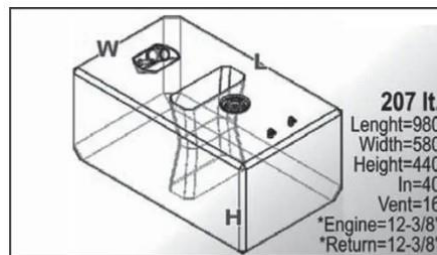

# SIC DIVISIONE ELETTRONICA

Capacity	Dimension (LxWxH)	Weight
Lt 200	cm. 116x55x37,5	kg 16
HPSC0061-xxx		

Capacity	Dimension (LxWxH)	Weight
Lt 201	cm. 93x79x31	kg 16
HPSC0077-xxx		

Capacity	Dimension (LxWxH)	Weight
Lt 202	cm. 170x52x30	kg 17
HPSB0077-xxx		

Capacity	Dimension (LxWxH)	Weight
Lt 203	cm. 98x98x29,2	kg 17
HPSC0116-xxx		

Capacity	Dimension (LxWxH)	Weight
Lt 204	cm. 120x94x34,6	kg 23
HPSB0022-xxx		

# SIC DIVISIONE ELETTRONICA

Capacity	Dimension (LxWxH)	Weight
Lt 207	cm. 98x58x44	kg 15
HPSB0002-xxx		

Capacity	Dimension (LxWxH)	Weight
Lt 214	cm. 130xx83x22	kg 15
HPSC0049-xxx		

Capacity	Dimension (LxWxH)	Weight
Lt 215	cm. 121x90x22	kg 15
HPSC0034-xxx		