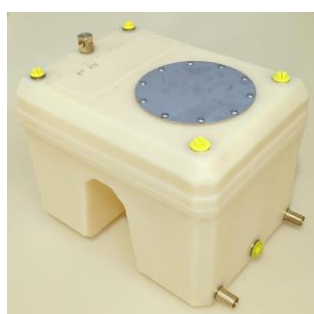

Capacity	Dimension (LxWxH)	Weight
Lt 22	cm. 44x27x26	kg 2
HPSC0108-xxx