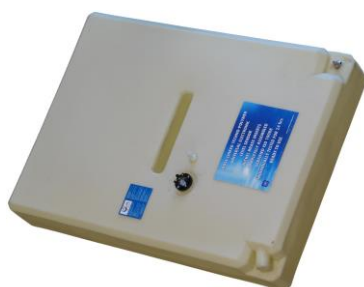

Capacity	Dimension (LxWxH)	Weight
Lt 214	cm. 130xx83x22	kg 15
HPSC0049-xxx