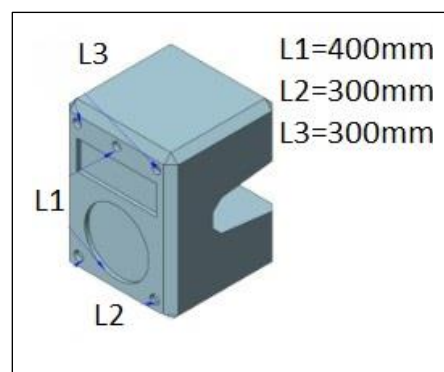

Per i pescanti e sfiato aggiungere un'altezza di 35mm

Capacity	Dimension (LxWxH)	Weight
Lt 9	cm. 38x21x14	kg 1
HPSC0122-xxx		

Capacity	Dimension (LxWxH)	Weight
Lt 22	cm. 44x27x26	kg 2
HPSC0108-xxx		

Capacity	Dimension (LxWxH)	Weight
Lt 26	cm. 40x30x30	kg 3,9
HPSC0216-xxx		