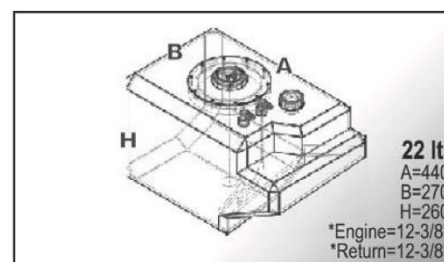

Per i pescanti e sfiato aggiungere un'altezza di 35mm

Capacity	Dimension (LxWxH)	Weight
Lt 9	cm. 38x21x14	kg 1
HPSC0122-xxx		

Capacity	Dimension (LxWxH)	Weight
Lt 22	cm. 44x27x26	kg 2
HPSC0108-xxx		

Capacity	Dimension (LxWxH)	Weight
Lt 26	cm. 40x30x30	kg 3,9
HPSC0216-xxx		