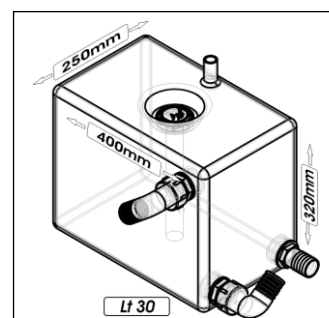

Per i pescanti e sfiato aggiungere un'altezza di 35mm

Capacity	Dimension (LxWxH)	Weight
Lt 9	cm. 38x21x14	kg 1
HPSC0122-xxx		

Capacity	Dimension (LxWxH)	Weight
Lt 22	cm. 44x27x26	kg 2
HPSC0108-xxx		

Capacity	Dimension (LxWxH)	Weight
Lt 26	cm. 40x30x30	kg 3,9
HPSC0216-xxx		

Capacity	Dimension (LxWxH)	Weight
Lt 30	cm. 40x25x32	kg 3,5
HPSN0001-xxx		

# SIC DIVISIONE ELETTRONICA

Capacity	Dimension (LxWxH)	Weight
Lt 32	cm. 75x28x31	kg ..
HPSC0200-xxx		

Capacity	Dimension (LxWxH)	Weight
Lt 35	cm. 70,9x39x29,8	kg 4
HPSC0127-xxx		

Capacity	Dimension (LxWxH)	Weight
Lt 36	cm. 69x26,5x28,5	kg 4
HPSB0040-xxx		

Capacity	Dimension (LxWxH)	Weight
Lt 38	cm.72,3x29,2x40,9	kg 5,6
HPSC0210-xxx		

Capacity	Dimension (LxWxH)	Weight
Lt 39	cm. 69x28,5x23	kg 4
HPSB0072-xxx		