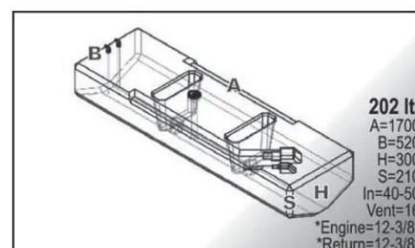

# SIC DIVISIONE ELETTRONICA

Capacity	Dimension (LxWxH)	Weight
Lt 200	cm. 116x55x37,5	kg 16
HPSC0061-xxx		

Capacity	Dimension (LxWxH)	Weight
Lt 201	cm. 93x79x31	kg 16
HPSC0077-xxx		

Capacity	Dimension (LxWxH)	Weight
Lt 202	cm. 170x52x30	kg 17
HPSB0077-xxx		

Capacity	Dimension (LxWxH)	Weight
Lt 203	cm. 98x98x29,2	kg 17
HPSC0116-xxx		

Capacity	Dimension (LxWxH)	Weight
Lt 204	cm. 120x94x34,6	kg 23
HPSB0022-xxx		