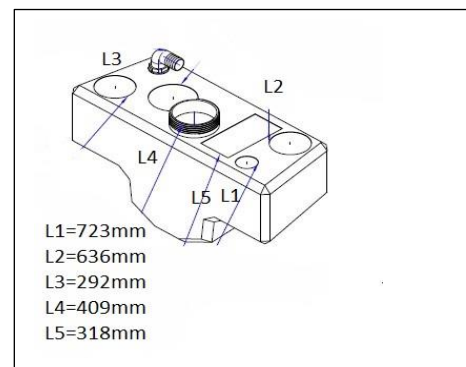

Per i pescanti e sfiato aggiungere un'altezza di 35mm

Capacity	Dimension (LxWxH)	Weight
Lt 9	cm. 38x21x14	kg 1
HPSC0122-xxx		

Capacity	Dimension (LxWxH)	Weight
Lt 22	cm. 44x27x26	kg 2
HPSC0108-xxx		

Capacity	Dimension (LxWxH)	Weight
Lt 26	cm. 40x30x30	kg 3,9
HPSC0216-xxx		

# SIC DIVISIONE ELETTRONICA

Capacity	Dimension (LxWxH)	Weight
Lt 32	cm. 75x28x31	kg ..
HPSC0200-xxx		

Capacity	Dimension (LxWxH)	Weight
Lt 35	cm. 70,9x39x29,8	kg 4
HPSC0127-xxx		

Capacity	Dimension (LxWxH)	Weight
Lt 36	cm. 69x26,5x28,5	kg 4
HPSB0040-xxx		

Capacity	Dimension (LxWxH)	Weight
Lt 38	cm.72,3x29,2x40,9	kg 5,6
HPSC0210-xxx		

Capacity	Dimension (LxWxH)	Weight
Lt 39	cm. 69x28,5x23	kg 4
HPSB0072-xxx		

# SIC DIVISIONE ELETTRONICA

Capacity	Dimension (LxWxH)	Weight
Lt 40	cm. 80,6X28,6X25,8	kg 4
HPSB0006-xxx		

Capacity	Dimension (LxWxH)	Weight
Lt 42	cm. 132x33x17	kg 8
HPSB0118-xxx		

Capacity	Dimension (LxWxH)	Weight
Lt 45	cm. 48x40x26	kg 4,8
HPSR0073-xxx		