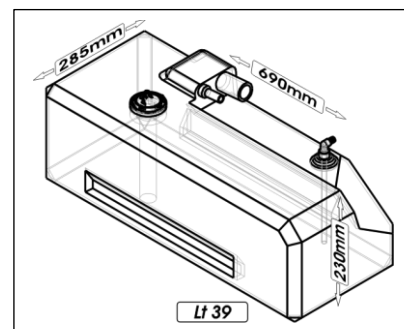

Per i pescanti e sfiato aggiungere un'altezza di 35mm

Capacity	Dimension (LxWxH)	Weight
Lt 9	cm. 38x21x14	kg 1
HPSC0122-xxx		

Capacity	Dimension (LxWxH)	Weight
Lt 22	cm. 44x27x26	kg 2
HPSC0108-xxx		

Capacity	Dimension (LxWxH)	Weight
Lt 26	cm. 40x30x30	kg 3,9
HPSC0216-xxx		

# SIC DIVISIONE ELETTRONICA

Capacity	Dimension (LxWxH)	Weight
Lt 32	cm. 75x28x31	kg ..
HPSC0200-xxx		

Capacity	Dimension (LxWxH)	Weight
Lt 35	cm. 70,9x39x29,8	kg 4
HPSC0127-xxx		

Capacity	Dimension (LxWxH)	Weight
Lt 36	cm. 69x26,5x28,5	kg 4
HPSB0040-xxx		

Capacity	Dimension (LxWxH)	Weight
Lt 38	cm.72,3x29,2x40,9	kg 5,6
HPSC0210-xxx		

Capacity	Dimension (LxWxH)	Weight
Lt 39	cm. 69x28,5x23	kg 4
HPSB0072-xxx		

# SIC DIVISIONE ELETTRONICA

Capacity	Dimension (LxWxH)	Weight
Lt 40	cm. 80,6X28,6X25,8	kg 4
HPSB0006-xxx		

Capacity	Dimension (LxWxH)	Weight
Lt 42	cm. 132x33x17	kg 8
HPSB0118-xxx		

Capacity	Dimension (LxWxH)	Weight
Lt 45	cm. 48x40x26	kg 4,8
HPSR0073-xxx		