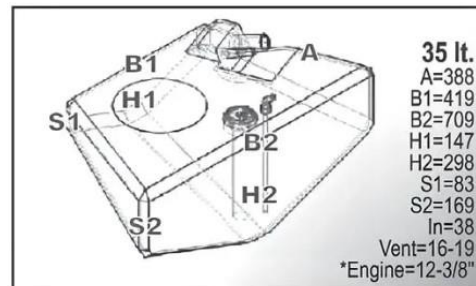

Per i pescanti e sfiato aggiungere un'altezza di 35mm

Capacity	Dimension (LxWxH)	Weight
Lt 9	cm. 38x21x14	kg 1
HPSC0122-xxx		

Capacity	Dimension (LxWxH)	Weight
Lt 22	cm. 44x27x26	kg 2
HPSC0108-xxx		

Capacity	Dimension (LxWxH)	Weight
Lt 26	cm. 40x30x30	kg 3,9
HPSC0216-xxx		

Capacity	Dimension (LxWxH)	Weight
Lt 30	cm. 40x25x32	kg 3,5
HPSN0001-xxx		

# SIC DIVISIONE ELETTRONICA

Capacity	Dimension (LxWxH)	Weight
Lt 32	cm. 75x28x31	kg ..
HPSC0200-xxx		

Capacity	Dimension (LxWxH)	Weight
Lt 35	cm. 70,9x39x29,8	kg 4
HPSC0127-xxx		

Capacity	Dimension (LxWxH)	Weight
Lt 36	cm. 69x26,5x28,5	kg 4
HPSB0040-xxx		

Capacity	Dimension (LxWxH)	Weight
Lt 38	cm.72,3x29,2x40,9	kg 5,6
HPSC0210-xxx		

Capacity	Dimension (LxWxH)	Weight
Lt 39	cm. 69x28,5x23	kg 4
HPSB0072-xxx		