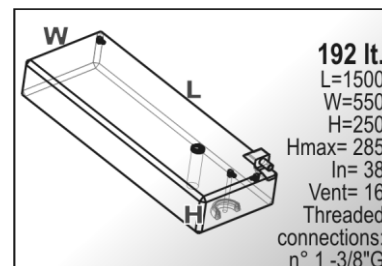

# SIC DIVISIONE ELETTRONICA

Capacity	Dimension (LxWxH)	Weight
Lt 191	cm. 150x70x25	kg 18
HPSB0008-xxx		

Capacity	Dimension (LxWxH)	Weight
Lt 192	cm. 150x55x25	kg 17
HPSR0068-xxx		

Capacity	Dimension (LxWxH)	Weight
Lt 196	cm. 130x65x28,1	kg 15
HPSC0074-xxx		