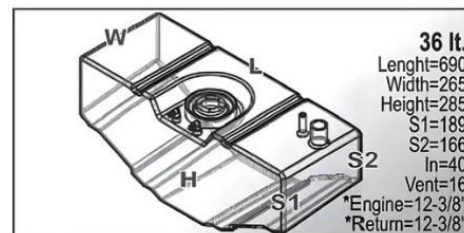

Per i pescanti e sfiato aggiungere un'altezza di 35mm

Capacity	Dimension (LxWxH)	Weight
Lt 9	cm. 38x21x14	kg 1
HPSC0122-xxx		

Capacity	Dimension (LxWxH)	Weight
Lt 22	cm. 44x27x26	kg 2
HPSC0108-xxx		

Capacity	Dimension (LxWxH)	Weight
Lt 26	cm. 40x30x30	kg 3,9
HPSC0216-xxx		

# SIC DIVISIONE ELETTRONICA

Capacity	Dimension (LxWxH)	Weight
Lt 32	cm. 75x28x31	kg ..
HPSC0200-xxx		

Capacity	Dimension (LxWxH)	Weight
Lt 35	cm. 70,9x39x29,8	kg 4
HPSC0127-xxx		

Capacity	Dimension (LxWxH)	Weight
Lt 36	cm. 69x26,5x28,5	kg 4
HPSB0040-xxx		

Capacity	Dimension (LxWxH)	Weight
Lt 38	cm.72,3x29,2x40,9	kg 5,6
HPSC0210-xxx		

Capacity	Dimension (LxWxH)	Weight
Lt 39	cm. 69x28,5x23	kg 4
HPSB0072-xxx		

# SIC DIVISIONE ELETTRONICA

Capacity	Dimension (LxWxH)	Weight
Lt 40	cm. 80,6X28,6X25,8	kg 4
HPSB0006-xxx		

Capacity	Dimension (LxWxH)	Weight
Lt 42	cm. 132x33x17	kg 8
HPSB0118-xxx		

Capacity	Dimension (LxWxH)	Weight
Lt 45	cm. 48x40x26	kg 4,8
HPSR0073-xxx		