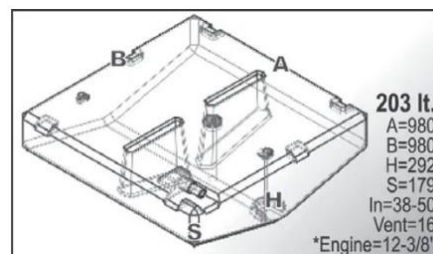

# SIC DIVISIONE ELETTRONICA

Capacity	Dimension (LxWxH)	Weight
Lt 200	cm. 116x55x37,5	kg 16
HPSC0061-xxx		

Capacity	Dimension (LxWxH)	Weight
Lt 201	cm. 93x79x31	kg 16
HPSC0077-xxx		

Capacity	Dimension (LxWxH)	Weight
Lt 202	cm. 170x52x30	kg 17
HPSB0077-xxx		

Capacity	Dimension (LxWxH)	Weight
Lt 203	cm. 98x98x29,2	kg 17
HPSC0116-xxx		

Capacity	Dimension (LxWxH)	Weight
Lt 204	cm. 120x94x34,6	kg 23
HPSB0022-xxx		